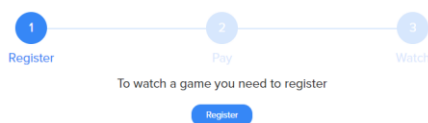

Så här gör du för att kunna se våra streamade matcher

Ha din mailadress och kontokort redo!

1. Gå till aktuell sändning via länken på vår hemsida (vi använder oss av tjänsten att streama matcher via ett företag som heter Spiideo)

2. Klicka på <Buy SEK 39.00>

3. Klicka på <Register>
4. a) har du redan ett google konto (gmail) eller ett Apple konto?
  klicka på <Sign in with Google> resp <Sign in with Apple>, gå vidare till punkt 8.
  b) har du inget av ovan, klicka på <Sign in with your e-mail> och gå vidare till punkt 5
5. Är det första gången du loggar in?
  Skapa ett Spiideo konto genom att klicka på <Create a new Spiideo account>

Create a new Spiideo account

Har du redan ett Spiideo konto – gå vidare till punkt 7.

6. a) Fyll i dina uppgifter på sidan som följer, man måste också godkänna villkoren längst ner på sidan (bocka i de två rutorna längst ner)

E-mail	här fyller du i din mailadress
First name	ange ditt förnamn
Last name	ange ditt efternamn
Password	ange det lösenord du vill ha för inloggningen på Spiideo Lösenordet måste vara minst 8 tecken långt!

Godkänn villkoren genom att bocka i de två rutorna längst ner på sidan

- b) Klicka <Create an account> (om knappen inte blir aktiv, d v s det går inte att klicka på den, innebär det att något av fälten inte är korrekt ifyllt – dubbelkolla det du knappat in)